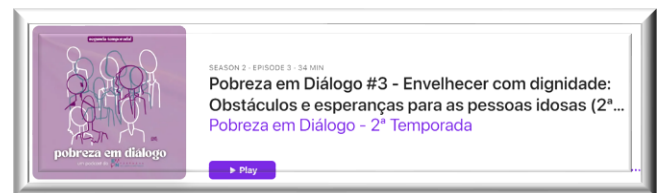

Pobreza em Diálogo - 2ª Temporada

Pobreza em Diálogo #3 - Envelhecer com dignidade: Obstáculos e esperanças para as pessoas idosas