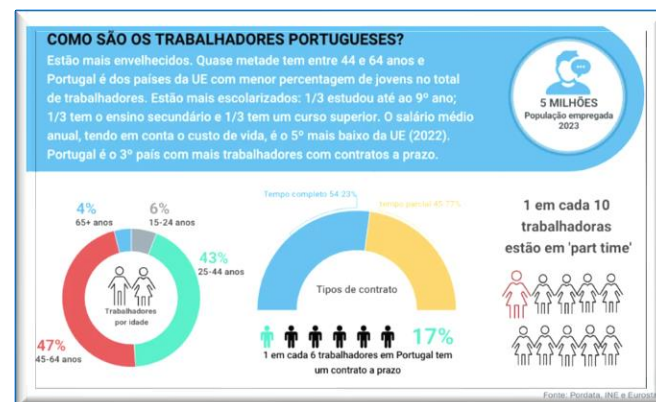

SEMINÁRIOS / CONFERÊNCIAS

conferência Diálogos INATEL Economia Social
Data: 21 de maio, Local: Lisboa.

[MAIS...](#)

FORMAÇÃO

Pós-Graduação em Direitos Humanos e Tribunais (Faculdade de Direito da Universidade de Coimbra)
Data: Inscrições até dia 5 de maio, Local: Online

[MAIS...](#)

DESTAQUES

ANNUAL REPORT OF THE SECRETARY GENERAL OF THE COUNCIL OF EUROPE 2024

EUROPEAN CLIMATE RISK ASSESSMENT EEA REPORT 01/2024

DIGITAL PLATFORM WORK: IMPLICATIONS FOR OCCUPATIONAL SAFETY AND HEALTH