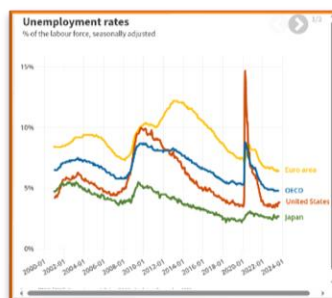

DESTAQUES

UNEMPLOYMENT RATES
% OF THE LABOUR FORCE, SEASONALLY ADJUSTED